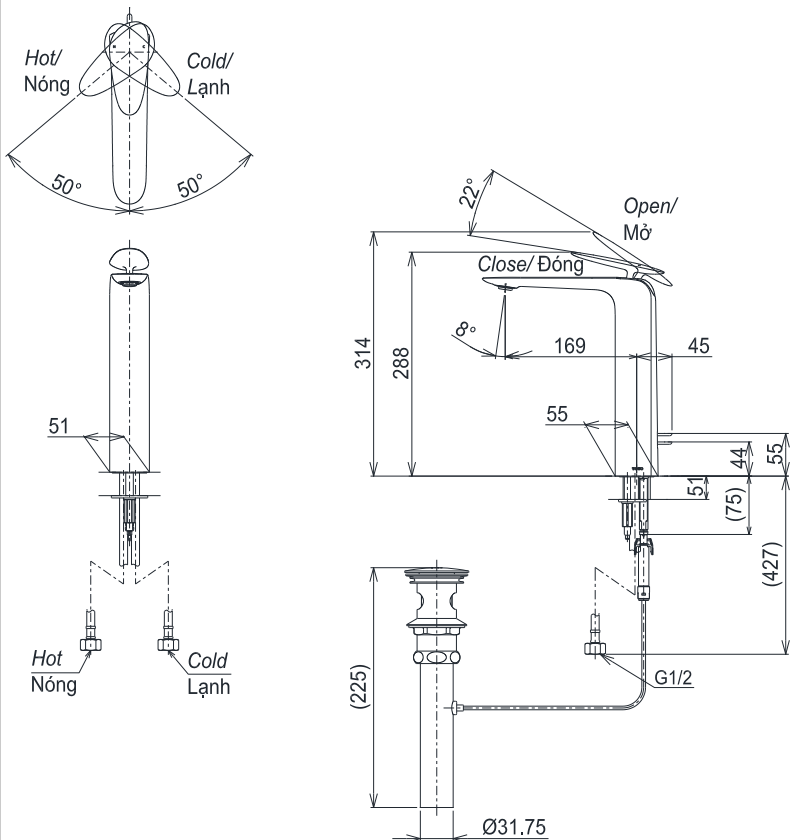

Specifications

Thông số kỹ thuật

- Minimum pressure/ Áp suất tối thiểu : 0.05 MPa (Flow pressure/ Áp suất động)
- Maximum pressure/ Áp suất tối đa : 1.0 MPa (Static pressure/ Áp suất tĩnh)
- Material/ Vật liệu : Steel plated Ni-Cr/ Thép không gỉ
- Type/ Loại : Single lever/ Tay gạt đơn
- Mode/ Chế độ nước : Hot & Cold/ Nóng & Lạnh

Parts description

Danh mục phụ kiện

- Lavatory faucet/ Vòi chậu

TLP03301A1

TLP03301A1

Dimension in () are for reference only
Kích thước trong () chỉ là kích thước tham khảo

Colors

Màu sắc